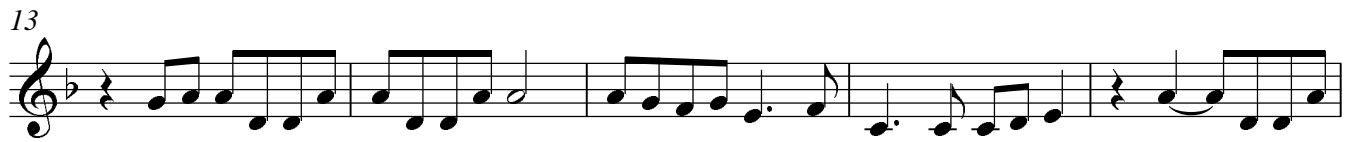

Etude pour les petites supercordes

Original - Togoshi Magome

Arranger - InfinityEX

♩ = 110

43

46

51

56