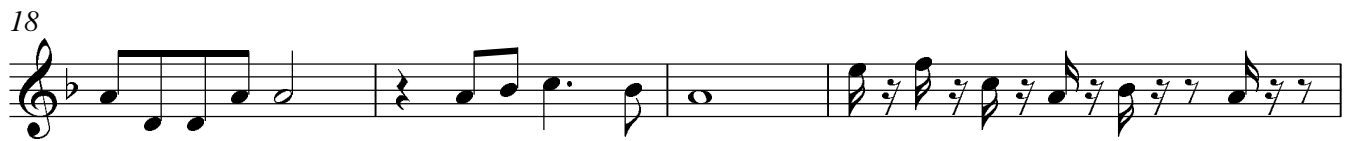

Etude pour les petites supercordes

Original - Togoshi Magome

Arranger - InfinityEX

♩ = 110

43

46

51

56