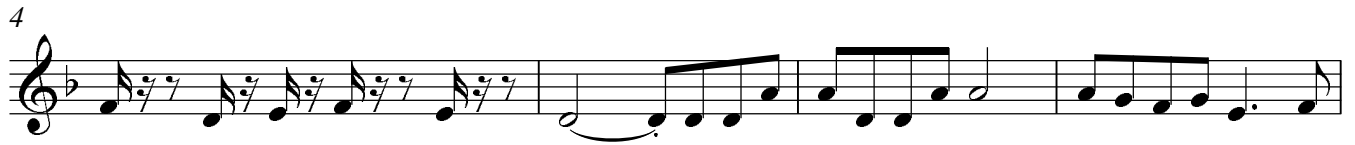

Etude pour les petites supercordes

Original - Togoshi Magome

Arranger - InfinityEX

♩ = 110

43

46

51

56