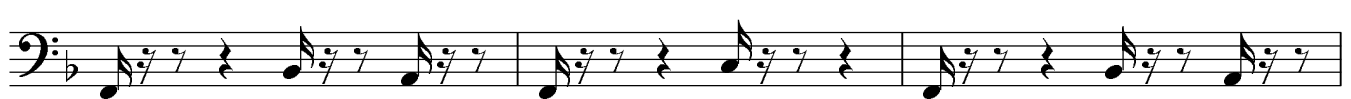

Etude pour les petites supercordes

Original - Togoshi Magome

Arranger - InfinityEX

♩ = 110

4

8

13

17

22

26

31

36

41